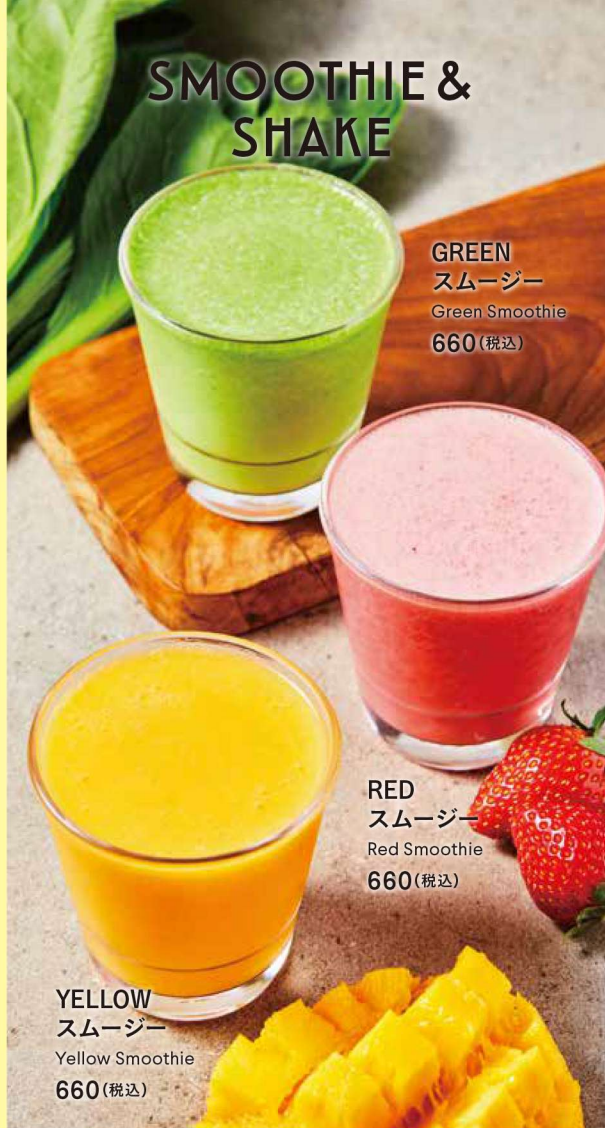

SMOOTHIE & SHAKE

GREEN
スムージー
Green Smoothie
660 (税込)

RED
スムージー
Red Smoothie
660 (税込)

YELLOW
スムージー
Yellow Smoothie
660 (税込)