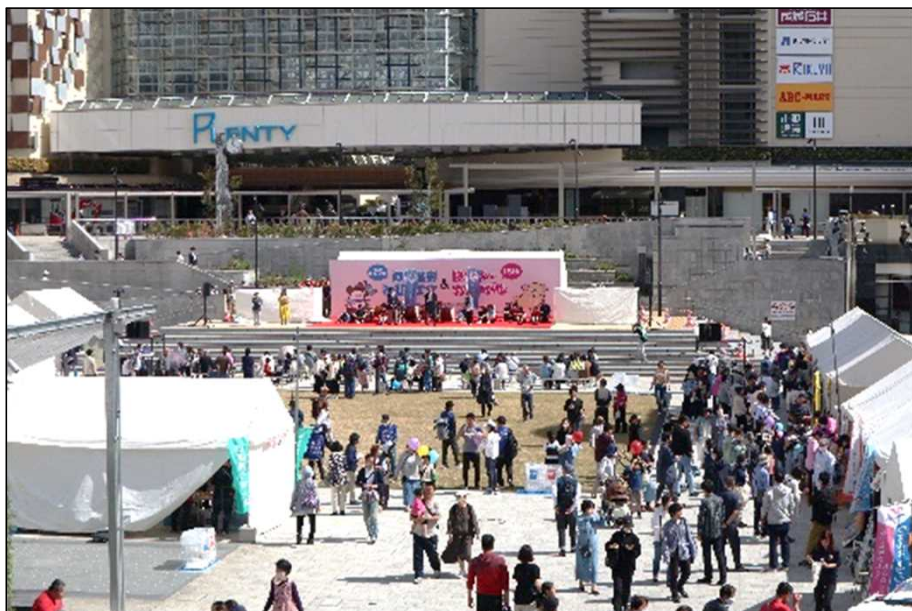

【実施内容】 ビアガーデン

【来場者数】 約1,700人

【主な来場者】 ファミリー層、学生、高齢者など

【実施した感想】 地元の方に喜んでもらえるイベントができた

【JOYINマルシェ】（開催日：23年9月23日）

水遊びをする
子供たち

中央芝生で
ボッチャや
転がるバレー
ンで遊ぶ子供
たち

【主催団体】 株式会社ロータリービジネス

【開催目的】 様々な人が喜びを分かち合える場を、地元の西神中央でしたかったため

【実施内容】 マルシェ

【来場者数】 約1,000人 【主な来場者】 家族連れや学生<例>ファミリー層、学生、高齢者など

【実施した感想】 みんなが笑顔になれるイベントにできたことを嬉しく思います。

【第25回西区健康・福祉フェア&はっぴ〜カーニバル15th】 (開催日:2023年10月7日)

イベント全体の様子
ステージ前のベンチでは
観覧したり、各団体出展
テントを見て回る参加者
で賑わっている。

出展テントの様子
出展者と参加者が交流
できる場面がたくさん
あった。

- 【主催団体】神戸市西区社会福祉協議会、神戸市西区共同募金委員会、西区役所、KOBE WEST NET(西区自立支援協議会)
【開催目的】楽しみながらボランティア活動、福祉活動への参加と健康増進への意識を高め、あらゆる人が気軽に心地よく
触れ合える場を創出し、共に生きる福祉のまちづくりを目指すことを目的とする。
【実施内容】福祉団体・福祉施設・地域団体等のバザー・模擬店と演奏、ダンスなどのステージ
【来場者数】約12,000人 【主な来場者】ファミリー層、高齢者など
【実施した感想】賑わいを創出することができた