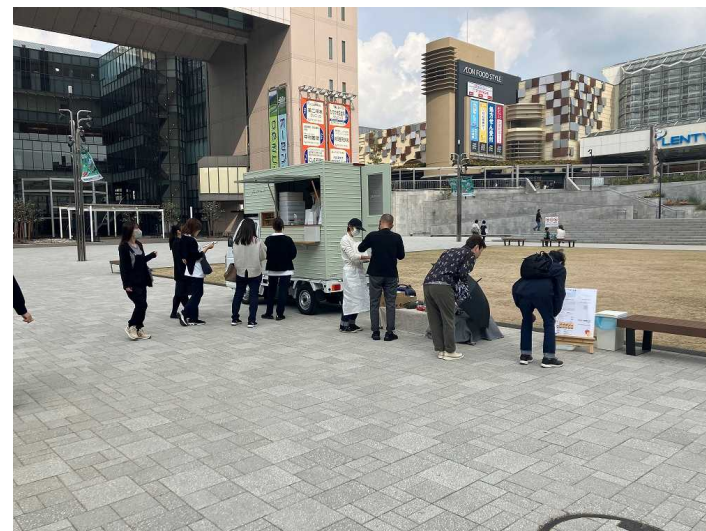

# 【JOYINマルシェ】（開催日：23年9月23日）

水遊びをする  
子供たち

中央芝生で  
ボッチャや  
転がるバレー  
ンで遊ぶ子供  
たち

【主催団体】 株式会社ロータリービジネス

【開催目的】 様々な人が喜びを分かち合える場を、地元の西神中央でしたかったため

【実施内容】 マルシェ

【来場者数】 約1,000人      【主な来場者】 家族連れや学生<例>ファミリー層、学生、高齢者など

【実施した感想】 みんなが笑顔になれるイベントにできたことを嬉しく思います。

# 【第25回西区健康・福祉フェア&はっぴ〜カーニバル15th】 (開催日:2023年10月7日)

イベント全体の様子  
ステージ前のベンチでは  
観覧したり、各団体出展  
テントを見て回る参加者  
で賑わっている。

出展テントの様子  
出展者と参加者が交流  
できる場面がたくさん  
あった。

- 【主催団体】神戸市西区社会福祉協議会、神戸市西区共同募金委員会、西区役所、KOBE WEST NET(西区自立支援協議会)  
【開催目的】楽しみながらボランティア活動、福祉活動への参加と健康増進への意識を高め、あらゆる人が気軽に心地よく  
触れ合える場を創出し、共に生きる福祉のまちづくりを目指すことを目的とする。  
【実施内容】福祉団体・福祉施設・地域団体等のバザー・模擬店と演奏、ダンスなどのステージ  
【来場者数】約12,000人 【主な来場者】ファミリー層、高齢者など  
【実施した感想】賑わいを創出することができた

# 【キッチンカーpono】（開催日：23年10月25～27日）

10/25・10/26  
プレオープン  
無料配布での  
行列

10/27オープン後  
も多くの方に  
お越しいただけた

【主催団体】 pono

【開催目的】 たくさんの方に野菜の美味しさを知っていただき野菜の苦手意識の強い方や子供を減らしていくため  
・子育て世代の方が楽しく子育て出来る環境作りに繋げるお手伝いをするため・農業を盛り上げるため

【実施内容】 実家で栽培した野菜を使用した焼き菓子、ドリンクの販売(キッチンカー)

【来場者数】 10/25 150人、10/26 150人、10/27 51組

【主な来場者】 チラシを見た方、無料配布のマフィンスムージーをもらった方の知人・家族、職場が近い方、通りすがりの方  
前日の無料配布に来た方、行列を見た方 ※3日間通して20代～50代くらいの方、近くで働いている休憩中の方が多かった

【実施した感想】 とても不安な気持ちが大きかったのですが、今回購入しに来てくださったお客様は皆さんとても温かく応援して下さい、これから頑張ろう！という気持ちになりました