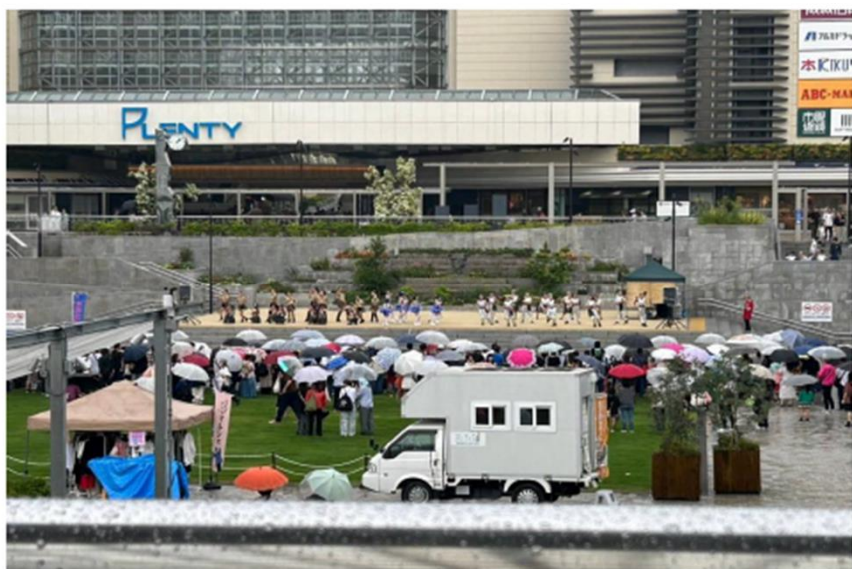

【ダンス&マルシェ】（開催日：24年6月23日）

ダンスステージとマルシェとお客様が一体となりました。

雨も降ったりやんだりの中みんなが笑顔で終わりました