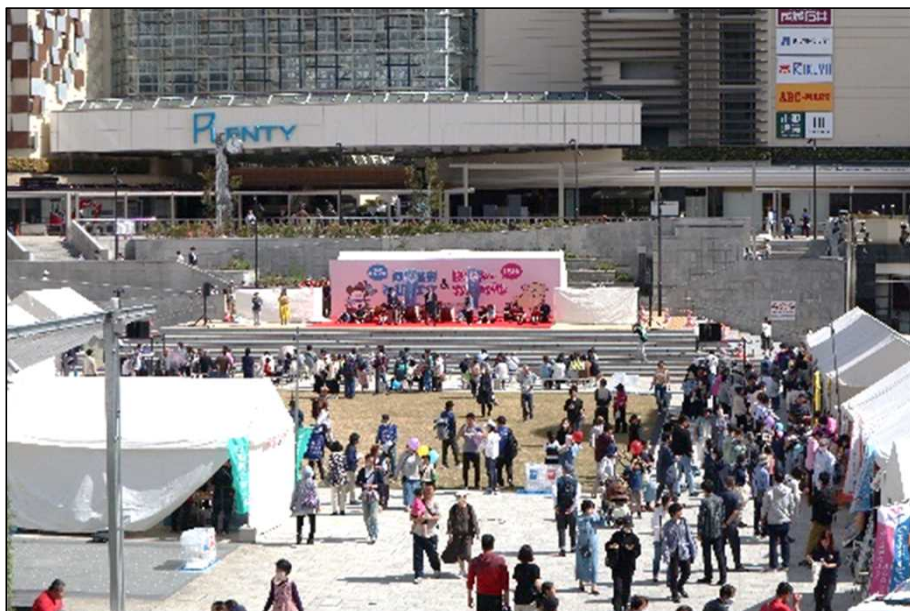

# 【ピクニックビアガーデン】

(開催日：23年8月18日～20日,25日～27日)

出展の様子

会場の様子

【主催団体】 ロハスパーク実行委員会

【開催目的】

【実施内容】 ビアガーデン

【来場者数】 約1,700人

# 【JOYINマルシェ】（開催日：23年9月23日）

水遊びをする  
子供たち

中央芝生で  
ボッチャや  
転がるバレー  
ンで遊ぶ子供  
たち

【主催団体】 株式会社ロータリービジネス

【開催目的】 様々な人が喜びを分かち合える場を、地元の西神中央でしたかったため

【実施内容】 マルシェ

【来場者数】 約1,000人      【主な来場者】 家族連れや学生<例>ファミリー層、学生、高齢者など

【実施した感想】 みんなが笑顔になれるイベントにできたことを嬉しく思います。

# 【第25回西区健康・福祉フェア&はっぴ〜カーニバル15th】 (開催日:2023年10月7日)

イベント全体の様子  
ステージ前のベンチでは  
観覧したり、各団体出展  
テントを見て回る参加者  
で賑わっている。

出展テントの様子  
出展者と参加者が交流  
できる場面がたくさん  
あった。

- 【主催団体】神戸市西区社会福祉協議会、神戸市西区共同募金委員会、西区役所、KOBE WEST NET(西区自立支援協議会)  
【開催目的】楽しみながらボランティア活動、福祉活動への参加と健康増進への意識を高め、あらゆる人が気軽に心地よく  
触れ合える場を創出し、共に生きる福祉のまちづくりを目指すことを目的とする。  
【実施内容】福祉団体・福祉施設・地域団体等のバザー・模擬店と演奏、ダンスなどのステージ  
【来場者数】約12,000人 【主な来場者】ファミリー層、高齢者など  
【実施した感想】賑わいを創出することができた

# 【キッチンカーpono】（開催日：23年10月25～27日）

10/25・10/26  
プレオープン  
無料配布での  
行列

10/27オープン後  
も多くの方に  
お越しいただけた

【主催団体】 pono

【開催目的】 たくさんの方に野菜の美味しさを知っていただき野菜の苦手意識の強い方や子供を減らしていくため  
・子育て世代の方が楽しく子育て出来る環境作りに繋げるお手伝いをするため・農業を盛り上げるため