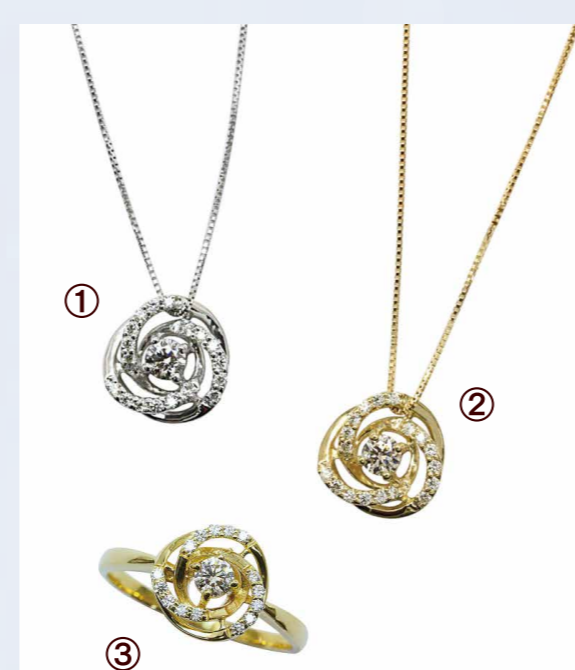

OWNDAYS  
[メガネ・サングラスの製造販売]  
TEL.0120-900-298

戸屋 JEWELRY 吉井  
きらめくハート&キュービットの  
ダイヤモンドが輝くエレガントな  
ローズモチーフジュエリー。

①Ptダイヤモンドネックレス  
②K18ダイヤモンドネックレス  
税込各132,000円  
③K18ダイヤモンドリング  
税込137,500円

2F 戸屋ジュエリー 瀬井  
[宝石・アクセサリー]  
TEL.078-945-6554