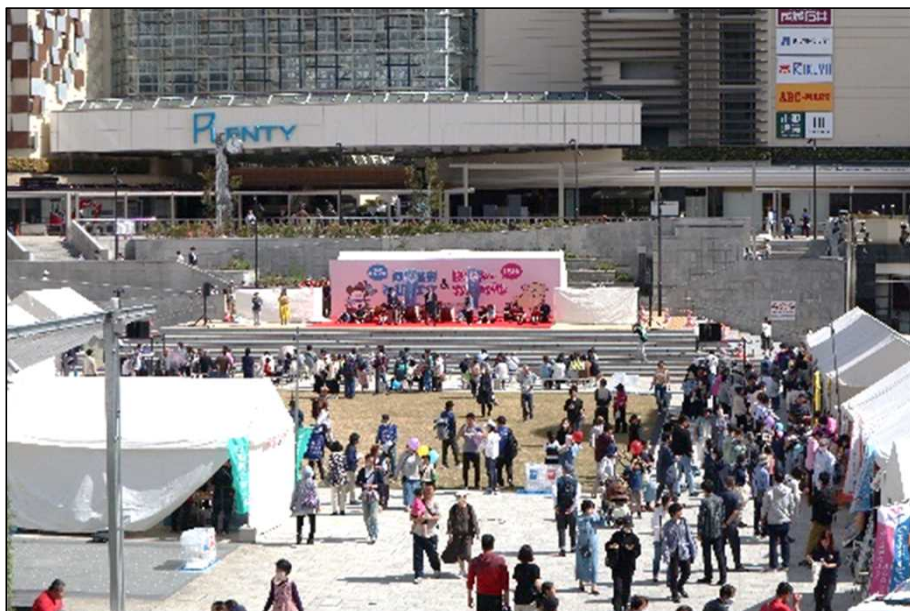

【実施内容】 ビアガーデン

【来場者数】 約1,700人

【主な来場者】 ファミリー層、学生、高齢者など

【実施した感想】 地元の方に喜んでもらえるイベントができた

【JOYINマルシェ】（開催日：23年9月23日）

水遊びをする
子供たち

中央芝生で
ボッチャや
転がるバレー
ンで遊ぶ子供
たち

【主催団体】 株式会社ロータリービジネス

【開催目的】 様々な人が喜びを分かち合える場を、地元の西神中央でしたかったため

【実施内容】 マルシェ

【来場者数】 約1,000人 【主な来場者】 家族連れや学生<例>ファミリー層、学生、高齢者など

【実施した感想】 みんなが笑顔になれるイベントにできたことを嬉しく思います。

【第25回西区健康・福祉フェア&はっぴ〜カーニバル15th】 (開催日:2023年10月7日)

イベント全体の様子
ステージ前のベンチでは
観覧したり、各団体出展
テントを見て回る参加者
で賑わっている。

出展テントの様子
出展者と参加者が交流
できる場面がたくさん
あった。

- 【主催団体】神戸市西区社会福祉協議会、神戸市西区共同募金委員会、西区役所、KOBE WEST NET(西区自立支援協議会)
【開催目的】楽しみながらボランティア活動、福祉活動への参加と健康増進への意識を高め、あらゆる人が気軽に心地よく
触れ合える場を創出し、共に生きる福祉のまちづくりを目指すことを目的とする。
【実施内容】福祉団体・福祉施設・地域団体等のバザー・模擬店と演奏、ダンスなどのステージ
【来場者数】約12,000人 【主な来場者】ファミリー層、高齢者など
【実施した感想】賑わいを創出することができた