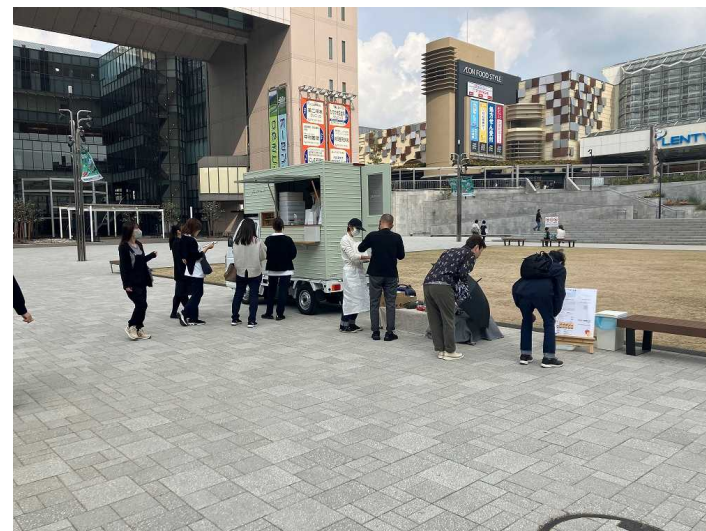

【実施内容】 ビアガーデン

【来場者数】 約1,700人

【主な来場者】 ファミリー層、学生、高齢者など

【実施した感想】 地元の方に喜んでもらえるイベントができた

【JOYINマルシェ】（開催日：23年9月23日）

水遊びをする
子供たち

中央芝生で
ボッチャや
転がるバレー
ンで遊ぶ子供
たち

【主催団体】 株式会社ロータリービジネス

【開催目的】 様々な人が喜びを分かち合える場を、地元の西神中央でしたかったため

【実施内容】 マルシェ

【来場者数】 約1,000人 【主な来場者】 家族連れや学生<例>ファミリー層、学生、高齢者など

【実施した感想】 みんなが笑顔になれるイベントにできたことを嬉しく思います。

【第25回西区健康・福祉フェア&はっぴ〜カーニバル15th】 (開催日:2023年10月7日)

イベント全体の様子
ステージ前のベンチでは
観覧したり、各団体出展
テントを見て回る参加者
で賑わっている。

出展テントの様子
出展者と参加者が交流
できる場面がたくさん
あった。

- 【主催団体】神戸市西区社会福祉協議会、神戸市西区共同募金委員会、西区役所、KOBE WEST NET(西区自立支援協議会)
【開催目的】楽しみながらボランティア活動、福祉活動への参加と健康増進への意識を高め、あらゆる人が気軽に心地よく
触れ合える場を創出し、共に生きる福祉のまちづくりを目指すことを目的とする。
【実施内容】福祉団体・福祉施設・地域団体等のバザー・模擬店と演奏、ダンスなどのステージ
【来場者数】約12,000人 【主な来場者】ファミリー層、高齢者など
【実施した感想】賑わいを創出することができた

【キッチンカーpono】（開催日：23年10月25～27日）

10/25・10/26
プレオープン
無料配布での
行列

10/27オープン後
も多くの方に
お越しいただけた

【主催団体】 pono

【開催目的】 たくさんの方に野菜の美味しさを知っていただき野菜の苦手意識の強い方や子供を減らしていくため
・子育て世代の方が楽しく子育て出来る環境作りに繋げるお手伝いをするため・農業を盛り上げるため

【実施内容】 実家で栽培した野菜を使用した焼き菓子、ドリンクの販売(キッチンカー)