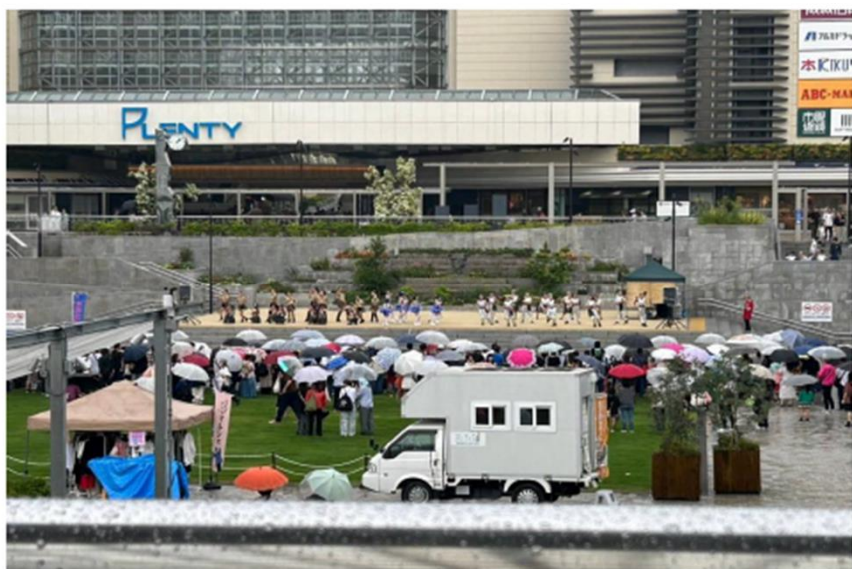

【主催団体】兵庫県立神戸高塚高等学校

【開催目的】地域の活性化

【実施内容】ステージ部門・模擬店部門・飲食部門

【来場者数】約700人

【主な来場者】ファミリー層、高校生、高齢者

【実施した感想】生徒が主体となって企画・運営する初めての試みであったが多くの人に楽しんでもらった。

【神戸TAIKOフェスタ】（開催日：24年3月3日）

キッチンカー
や
出店とお客様

最後の和太鼓
合同演奏

【主催団体】 オリジナルイベント実行委員会

【開催目的】 もっと身近に和太鼓を！

【実施内容】 神戸を中心に15団体の和太鼓チーム演奏と飲食、キッチンカー、雑貨など20以上の出店

【来場者数】 約1500人

【主な来場者】 ファミリー層、学生、高齢者など

【実施した感想】 ステージとお客様の近さが絶妙で盛り上がりました！

【ダンス&マルシェ】（開催日：24年6月23日）

ダンスステージとマルシェとお客様が一体となりました。

雨も降ったりやんだりの中みんなが笑顔で終わりました

【主催団体】 ダンシングチームKIRARAと&マルシェ

【開催目的】 40周年記念行事の一環

【実施内容】 ダンスステージとマルシェ・キッチンカー

【来場者数】 約500~700人

【主な来場者】 ファミリー層、学生、高齢者すべて

【実施した感想】 楽しかったです。