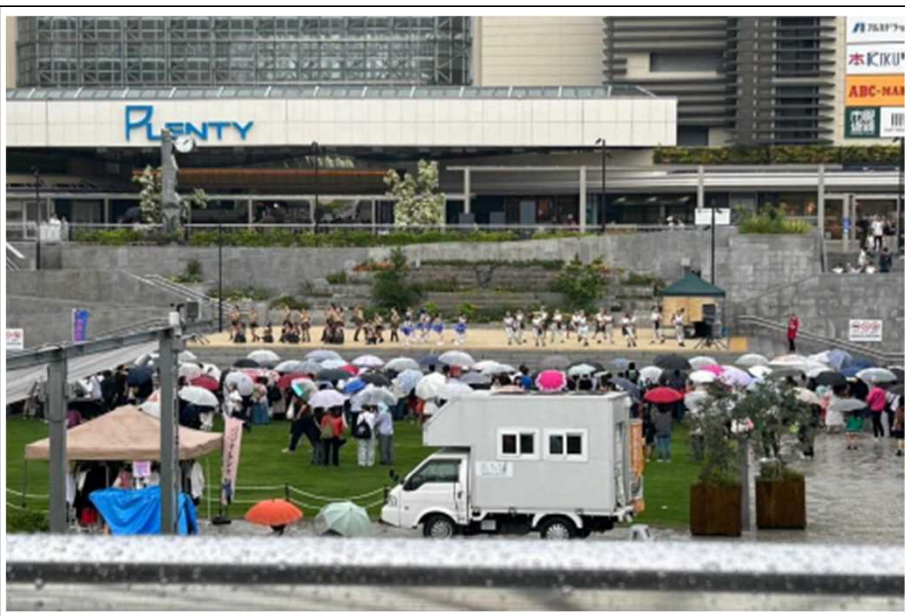

【主催団体】兵庫県立神戸高塚高等学校

【開催目的】地域の活性化

【実施内容】ステージ部門・模擬店部門・飲食部門

【来場者数】約700人

【主な来場者】ファミリー層、高校生、高齢者

【実施した感想】生徒が主体となって企画・運営する初めての試みであったが多くの人に楽しんでもらった。

【神戸TAIKOフェスタ】（開催日：24年3月3日）

キッチンカー
や
出店とお客様

最後の和太鼓
合同演奏

【主催団体】 オリジナルイベント実行委員会

【開催目的】 もっと身近に和太鼓を！

【実施内容】 神戸を中心に15団体の和太鼓チーム演奏と飲食、キッチンカー、雑貨など20以上の出店

【来場者数】 約1500人

【主な来場者】 ファミリー層、学生、高齢者など

【実施した感想】 ステージとお客様の近さが絶妙で盛り上がりました！

【ダンス & マルシェ】（開催日：24年6月23日）