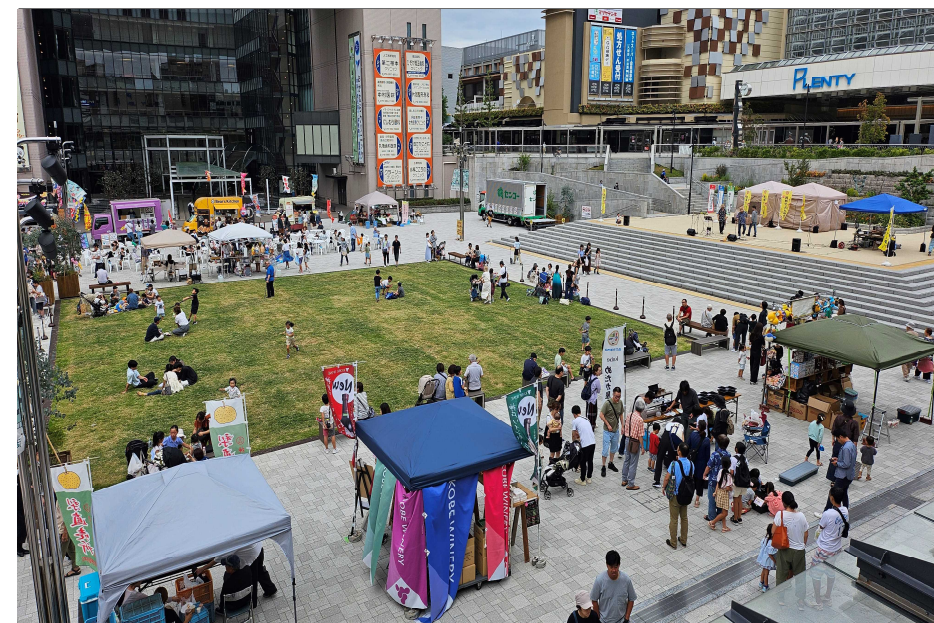

【主催団体】兵庫県立神戸高塚高等学校

【開催目的】地域の活性化

【実施内容】ステージ部門・模擬店部門・飲食部門

【来場者数】約700人

【主な来場者】ファミリー層、高校生、高齢者

【実施した感想】生徒が主体となって企画・運営する初めての試みであったが多くの人に楽しんでもらった。

【神戸TAIKOフェスタ】（開催日：24年3月3日）

キッチンカー
や
出店とお客様

最後の和太鼓
合同演奏

【主催団体】 オリジナルイベント実行委員会

【開催目的】 もっと身近に和太鼓を！

【実施内容】 神戸を中心に15団体の和太鼓チーム演奏と飲食、キッチンカー、雑貨など20以上の出店

【来場者数】 約1500人

【主な来場者】 ファミリー層、学生、高齢者など

【実施した感想】 ステージとお客様の近さが絶妙で盛り上がりました！

【ダンス & マルシェ】（開催日：24年6月23日）

ダンスステージ
とマルシェとお
客様が一体とな
りました。

雨も降ったりや
んだりの中みん
なが笑顔で終わ
りました。

【主催団体】 ダンシングチームKIRARAと&マルシェ

【開催目的】 40周年記念行事の一環

【実施内容】 ダンスステージとマルシェ・キッチンカー

【来場者数】 約500～700人

【主な来場者】 ファミリー層、学生、高齢者すべて

【実施した感想】 楽しかったです。

【西神グルメ祭り】（開催日：24年9月29日）

出店25店
ステージは
ハワイアン

じゃんけん
大会では推定
200の方が
参加

【主催団体】 オリジナルイベント実行委員会

【開催目的】 安心安全な食への関心と信頼づくり、人気キッチンカーを集め地域の賑わい作り

【実施内容】 地元を中心に季節の美味しいものやキッチンカーを集め、誰でも参加できるゲーム大会を企画しました。

【来場者数】 約5000人 【主な来場者】 ファミリー層